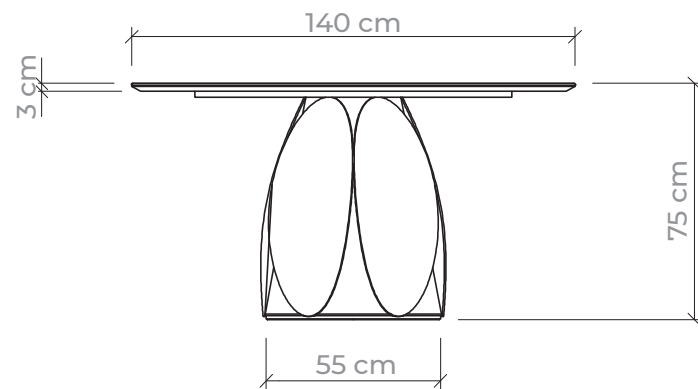

morica

DESIGN

TAVOLO TULIPANO - DP TULIPANO TABLE - DP

6 posti 6 seats

Ø 140 H 75 cm

Ø 140 H 75 cm

TAVOLO TULIPANO - DM TULIPANO TABLE - DM

8 posti 8 seats

Tavoli con piano in legno o vetro:
Tables with wood or glass top:

Ø 160 H 75 cm
Ø 160 H 75 cm

Tavoli con piano in ceramica:
Tables with ceramic top:

Ø 158 H 75 cm
Ø 158 H 75 cm

morica

DESIGN

TAVOLO TULIPANO - DI TULIPANO TABLE - DI

10 posti 10 seats

Ø 180 H 75 cm

Ø 180 H 75 cm

Versione **non disponibile** con piano in ceramica.

Version **not available** with ceramic top.

morica

DESIGN

TAVOLO TULIPANO TULIPANO TABLE

Disponibile con piano in legno, in vetro o in ceramica:

- **Piano** in MDF impiallacciato vero legno spazzolato spessore 4cm con bordo inclinato a 30° e bordato a mano.
- **Piano** in vetro extrachiaro temperato spessore 6mm stampato effetto marmo supportato da un pannello laccato in MDF con smusso a 30°.
- **Piano** in ceramica supportato da un pannello laccato in MDF con smusso a 30°.