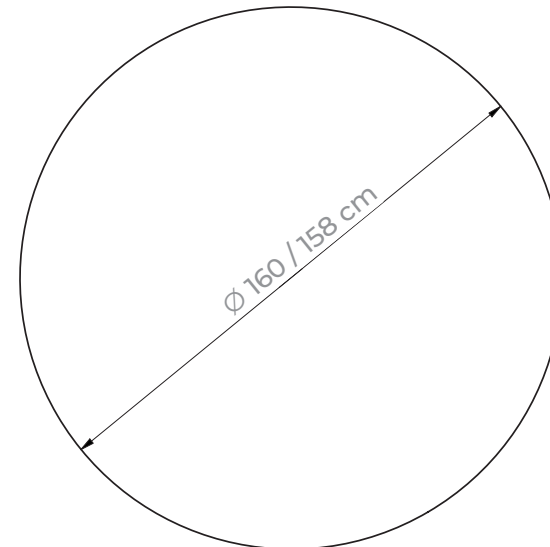

morica

DESIGN

TAVOLO TULIPANO - DP TULIPANO TABLE - DP

6 posti 6 seats

Ø 140 H 75 cm

Ø 140 H 75 cm

TAVOLO TULIPANO - DM TULIPANO TABLE - DM

8 posti 8 seats

Tavoli con piano in legno o vetro:
Tables with wood or glass top:

Ø 160 H 75 cm
Ø 160 H 75 cm

Tavoli con piano in ceramica:
Tables with ceramic top:

Ø 158 H 75 cm
Ø 158 H 75 cm

morica

DESIGN

TAVOLO TULIPANO - DI TULIPANO TABLE - DI

10 posti 10 seats

Ø 180 H 75 cm

Ø 180 H 75 cm

Versione **non disponibile** con piano in ceramica.

Version **not available** with ceramic top.

morica

DESIGN

TAVOLO TULIPANO TULIPANO TABLE