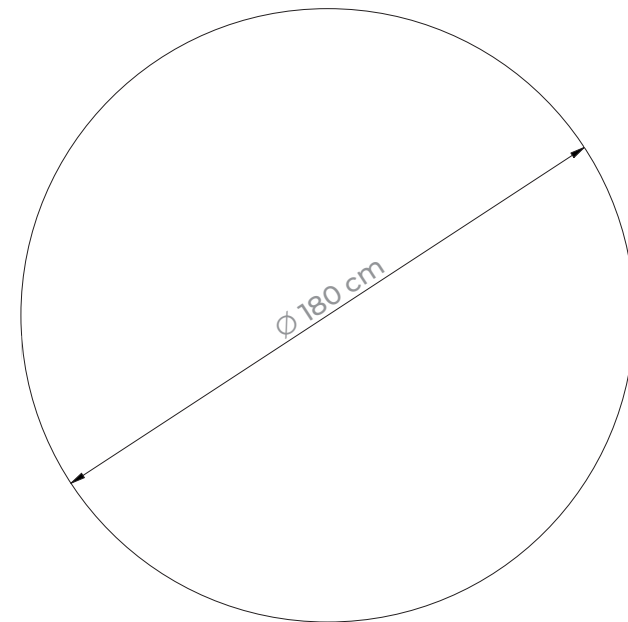

morica

DESIGN

TAVOLO TULIPANO - DP TULIPANO TABLE - DP

6 posti 6 seats

Ø 140 H 75 cm

Ø 140 H 75 cm

TAVOLO TULIPANO - DM TULIPANO TABLE - DM

8 posti 8 seats

Tavoli con piano in legno o vetro:
Tables with wood or glass top:

Ø 160 H 75 cm
Ø 160 H 75 cm

Tavoli con piano in ceramica:
Tables with ceramic top:

Ø 158 H 75 cm
Ø 158 H 75 cm

morica

DESIGN

TAVOLO TULIPANO - DI TULIPANO TABLE - DI

10 posti 10 seats

Ø 180 H 75 cm

Ø 180 H 75 cm

Versione **non disponibile** con piano in ceramica.

Version **not available** with ceramic top.

morica

DESIGN

TAVOLO TULIPANO TULIPANO TABLE