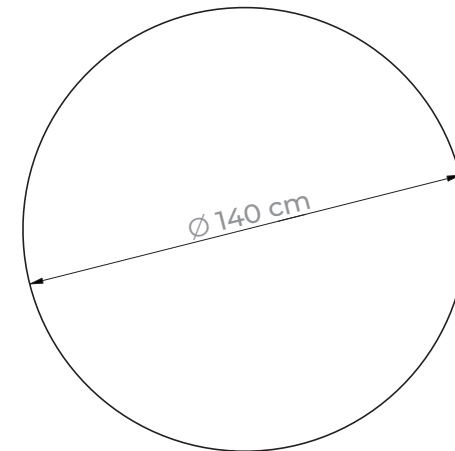

morica

DESIGN

TAVOLO TULIPANO - DP TULIPANO TABLE - DP

6 posti 6 seats

Ø 140 H 75 cm

Ø 140 H 75 cm

TAVOLO TULIPANO - DM TULIPANO TABLE - DM

8 posti 8 seats

Tavoli con piano in legno o vetro:
Tables with wood or glass top:

Ø 160 H 75 cm
Ø 160 H 75 cm

Tavoli con piano in ceramica:
Tables with ceramic top:

Ø 158 H 75 cm
Ø 158 H 75 cm

morica

DESIGN

TAVOLO TULIPANO - DI TULIPANO TABLE - DI

10 posti 10 seats

Ø 180 H 75 cm

Ø 180 H 75 cm

Versione **non disponibile** con piano in ceramica.

Version **not available** with ceramic top.

morica

DESIGN

TAVOLO TULIPANO TULIPANO TABLE