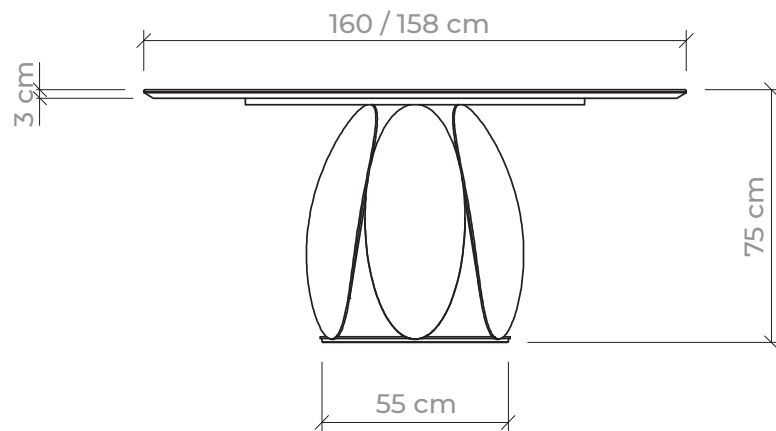

morica

DESIGN

TAVOLO TULIPANO - DP TULIPANO TABLE - DP

6 posti 6 seats

Ø 140 H 75 cm

Ø 140 H 75 cm

TAVOLO TULIPANO - DM TULIPANO TABLE - DM

8 posti 8 seats

Tavoli con piano in legno o vetro:
Tables with wood or glass top:

Ø 160 H 75 cm
Ø 160 H 75 cm

Tavoli con piano in ceramica:
Tables with ceramic top:

Ø 158 H 75 cm
Ø 158 H 75 cm

morica

DESIGN

TAVOLO TULIPANO - DI TULIPANO TABLE - DI

10 posti 10 seats

Ø 180 H 75 cm

Ø 180 H 75 cm

Versione **non disponibile** con piano in ceramica.

Version **not available** with ceramic top.

morica

DESIGN

TAVOLO TULIPANO TULIPANO TABLE

Disponibile con piano in legno, in vetro o in ceramica:

- **Piano** in MDF impiallacciato vero legno spazzolato spessore 4cm con bordo inclinato a 30° e bordato a mano.
- **Piano** in vetro extrachiaro temperato spessore 6mm stampato effetto marmo supportato da un pannello laccato in MDF con smusso a 30°.
- **Piano** in ceramica supportato da un pannello laccato in MDF con smusso a 30°.