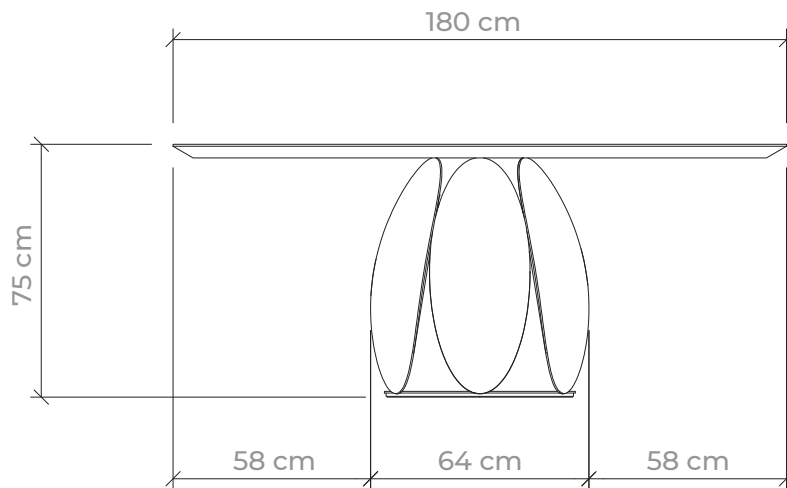

morica

DESIGN

TAVOLO TULIPANO - DP TULIPANO TABLE - DP

6 posti 6 seats

Ø 140 H 75 cm

Ø 140 H 75 cm

TAVOLO TULIPANO - DM TULIPANO TABLE - DM

8 posti 8 seats

Tavoli con piano in legno o vetro:
Tables with wood or glass top:

Ø 160 H 75 cm
Ø 160 H 75 cm

Tavoli con piano in ceramica:
Tables with ceramic top:

Ø 158 H 75 cm
Ø 158 H 75 cm

morica

DESIGN

TAVOLO TULIPANO - DI TULIPANO TABLE - DI

10 posti 10 seats

Ø 180 H 75 cm

Ø 180 H 75 cm

Versione **non disponibile** con piano in ceramica.

Version **not available** with ceramic top.

morica

DESIGN

TAVOLO TULIPANO TULIPANO TABLE

Disponibile con piano in legno, in vetro o in ceramica:

- **Piano** in MDF impiallacciato vero legno spazzolato spessore 4cm con bordo inclinato a 30° e bordato a mano.
- **Piano** in vetro extrachiaro temperato spessore 6mm stampato effetto marmo supportato da un pannello laccato in MDF con smusso a 30°.
- **Piano** in ceramica supportato da un pannello laccato in MDF con smusso a 30°.